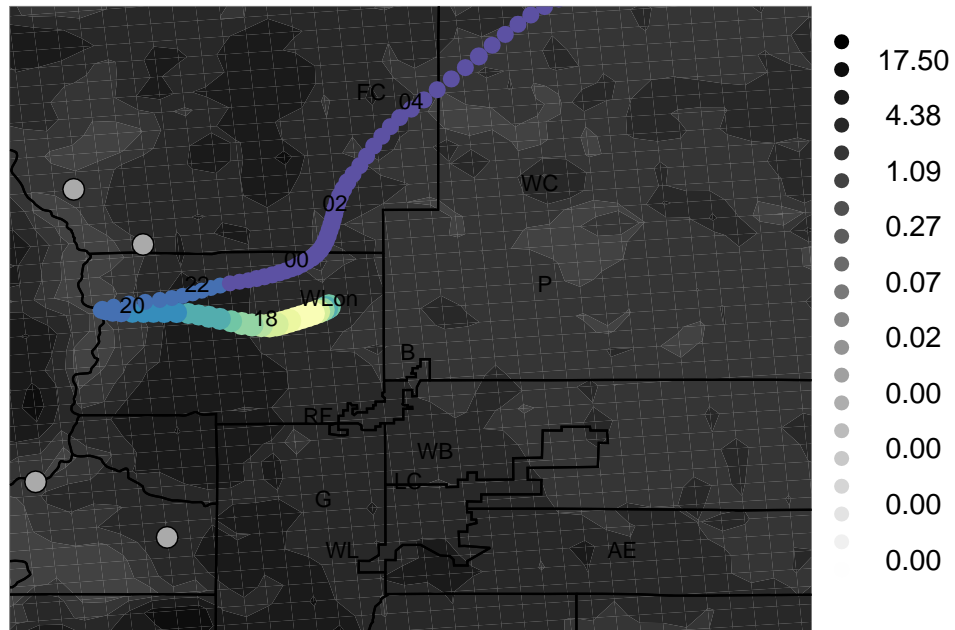

Start: 2014-08-12_16:00:00 n=63 @1.89 km Map: Topo

Start: 2014-08-12_16:00:00 n=63 @1.89 km Map: E_NO

Start: 2014-08-12_16:00:00 n=63 @1.89 km Map: E_C2H6

Start: 2014-08-12_16:00:00 n=63 @1.89 km Map: E_CH3CHO

Start: 2014-08-12_16:00:00 n=63 @1.89 km Map: E_ISO

Start: 2014-08-12_16:00:00 n=63 @1.89 km Map: EBIO_ISO

Start: 2014-08-12_16:00:00 n=63 @1.89 km Map: E_CH2O

Start: 2014-08-12_16:00:00 n=63 @1.89 km Map: E_BIGALK