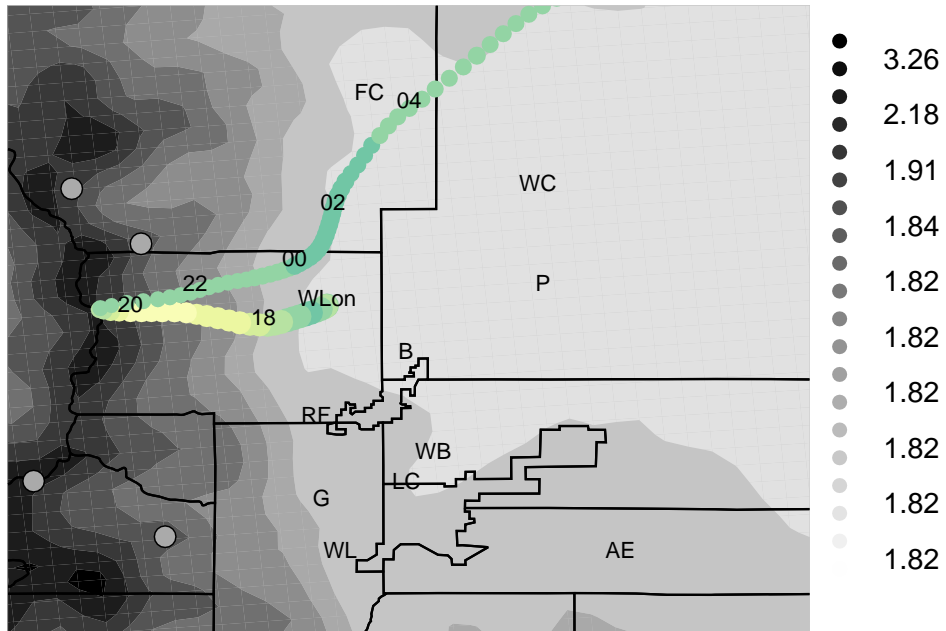

Start: 2014-08-12_16:00:00 n=63 @1.89 km Map: Topo

Start: 2014-08-12_16:00:00 n=63 @1.89 km Map: E_NO

Start: 2014-08-12_16:00:00 n=63 @1.89 km Map: E_C2H6

Start: 2014-08-12_16:00:00 n=63 @1.89 km Map: E_CH3CHO

Start: 2014-08-12_16:00:00 n=63 @1.89 km Map: E_ISO

Start: 2014-08-12_16:00:00 n=63 @1.89 km Map: EBIO_ISO

Start: 2014-08-12_16:00:00 n=63 @1.89 km Map: E_CH2O

Start: 2014-08-12_16:00:00 n=63 @1.89 km Map: E_BIGALK