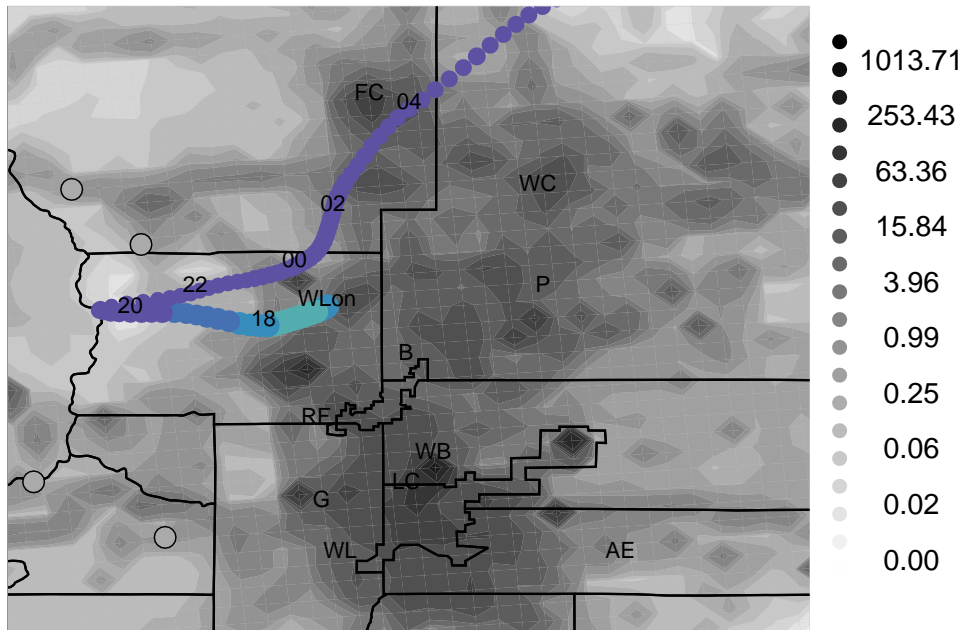

Start: 2014-08-12_16:00:00 n=63 @1.89 km Map: Topo

Start: 2014-08-12_16:00:00 n=63 @1.89 km Map: E_NO

Start: 2014-08-12_16:00:00 n=63 @1.89 km Map: E_C2H6

Start: 2014-08-12_16:00:00 n=63 @1.89 km Map: E_CH3CHO

Start: 2014-08-12_16:00:00 n=63 @1.89 km Map: E_ISO

Start: 2014-08-12_16:00:00 n=63 @1.89 km Map: EBIO_ISO

Start: 2014-08-12_16:00:00 n=63 @1.89 km Map: E_CH2O

Start: 2014-08-12_16:00:00 n=63 @1.89 km Map: E_BIGALK