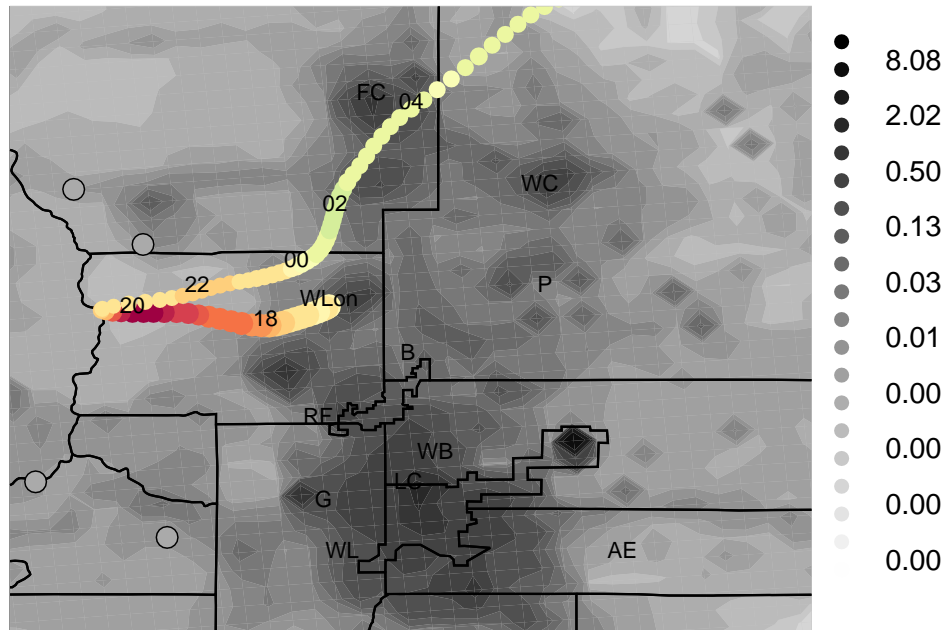

Start: 2014-08-12_16:00:00 n=63 @1.89 km Map: Topo

Start: 2014-08-12_16:00:00 n=63 @1.89 km Map: E_NO

Start: 2014-08-12_16:00:00 n=63 @1.89 km Map: E_C2H6

Start: 2014-08-12_16:00:00 n=63 @1.89 km Map: E_CH3CHO

Start: 2014-08-12_16:00:00 n=63 @1.89 km Map: E_ISO

Start: 2014-08-12_16:00:00 n=63 @1.89 km Map: EBIO_ISO

Start: 2014-08-12_16:00:00 n=63 @1.89 km Map: E_CH2O

Start: 2014-08-12_16:00:00 n=63 @1.89 km Map: E_BIGALK