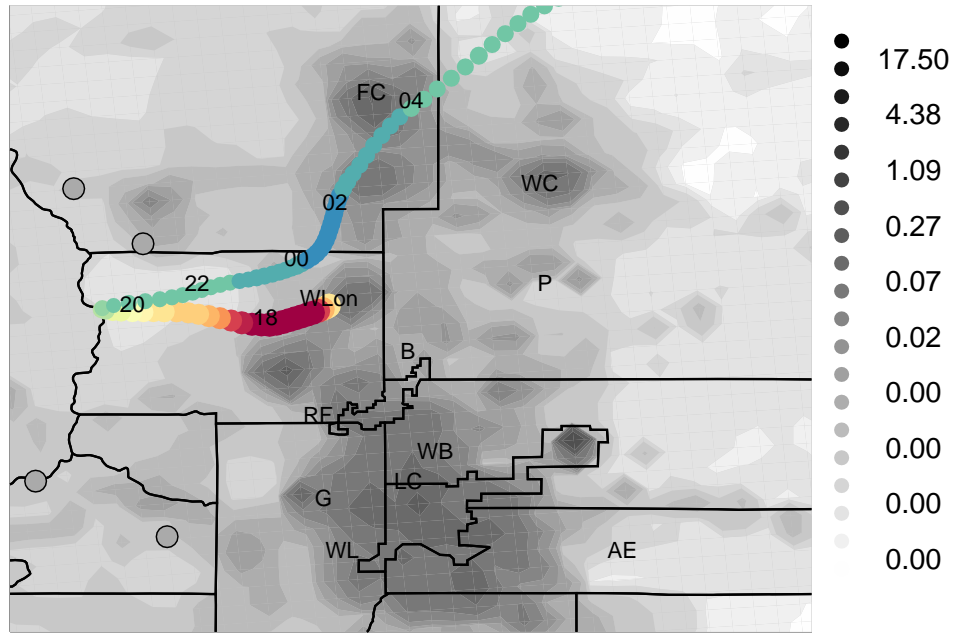

Start: 2014-08-12_16:00:00 n=63 @1.89 km Map: Topo

Start: 2014-08-12_16:00:00 n=63 @1.89 km Map: E_NO

Start: 2014-08-12_16:00:00 n=63 @1.89 km Map: E_C2H6

Start: 2014-08-12_16:00:00 n=63 @1.89 km Map: E_CH3CHO

Start: 2014-08-12_16:00:00 n=63 @1.89 km Map: E_ISO

Start: 2014-08-12_16:00:00 n=63 @1.89 km Map: EBIO_ISO

Start: 2014-08-12_16:00:00 n=63 @1.89 km Map: E_CH2O

Start: 2014-08-12_16:00:00 n=63 @1.89 km Map: E_BIGALK