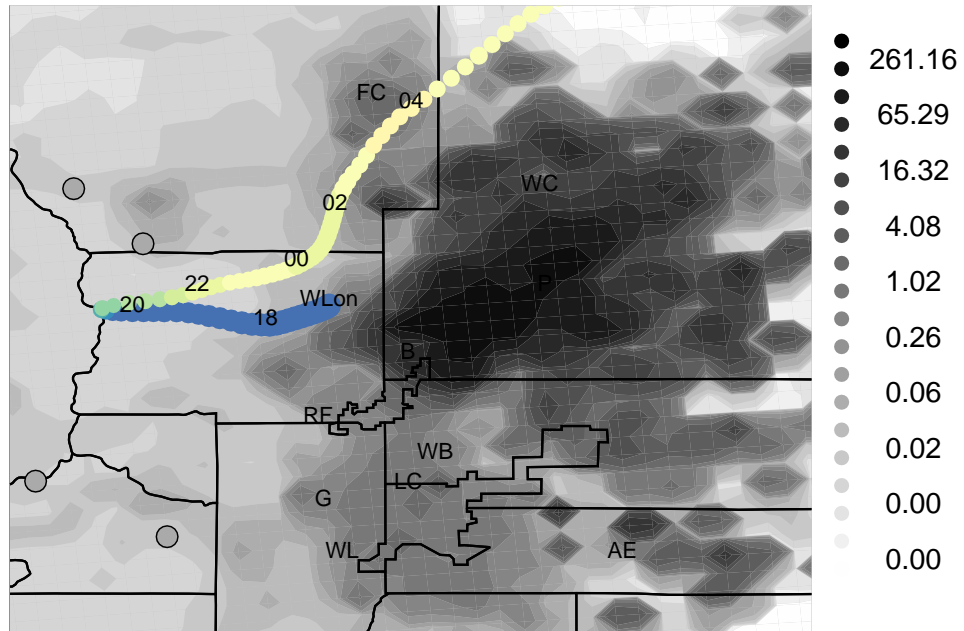

Start: 2014-08-12_16:00:00 n=63 @1.89 km Map: Topo

Start: 2014-08-12_16:00:00 n=63 @1.89 km Map: E_NO

Start: 2014-08-12_16:00:00 n=63 @1.89 km Map: E_C2H6

Start: 2014-08-12_16:00:00 n=63 @1.89 km Map: E_CH3CHO

Start: 2014-08-12_16:00:00 n=63 @1.89 km Map: E_ISO

Start: 2014-08-12_16:00:00 n=63 @1.89 km Map: EBIO_ISO

Start: 2014-08-12_16:00:00 n=63 @1.89 km Map: E_CH2O

Start: 2014-08-12_16:00:00 n=63 @1.89 km Map: E_BIGALK