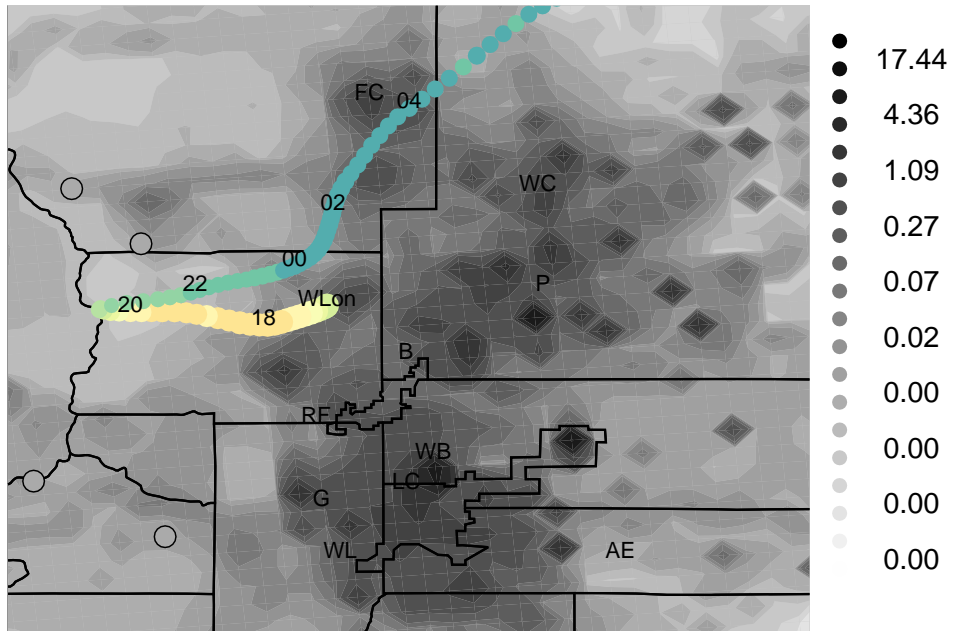

Start: 2014-08-12_16:00:00 n=63 @1.89 km Map: Topo

Start: 2014-08-12_16:00:00 n=63 @1.89 km Map: E_NO

Start: 2014-08-12_16:00:00 n=63 @1.89 km Map: E_C2H6

Start: 2014-08-12_16:00:00 n=63 @1.89 km Map: E_CH3CHO

Start: 2014-08-12_16:00:00 n=63 @1.89 km Map: E_ISO

Start: 2014-08-12_16:00:00 n=63 @1.89 km Map: EBIO_ISO

Start: 2014-08-12_16:00:00 n=63 @1.89 km Map: E_CH2O

Start: 2014-08-12_16:00:00 n=63 @1.89 km Map: E_BIGALK