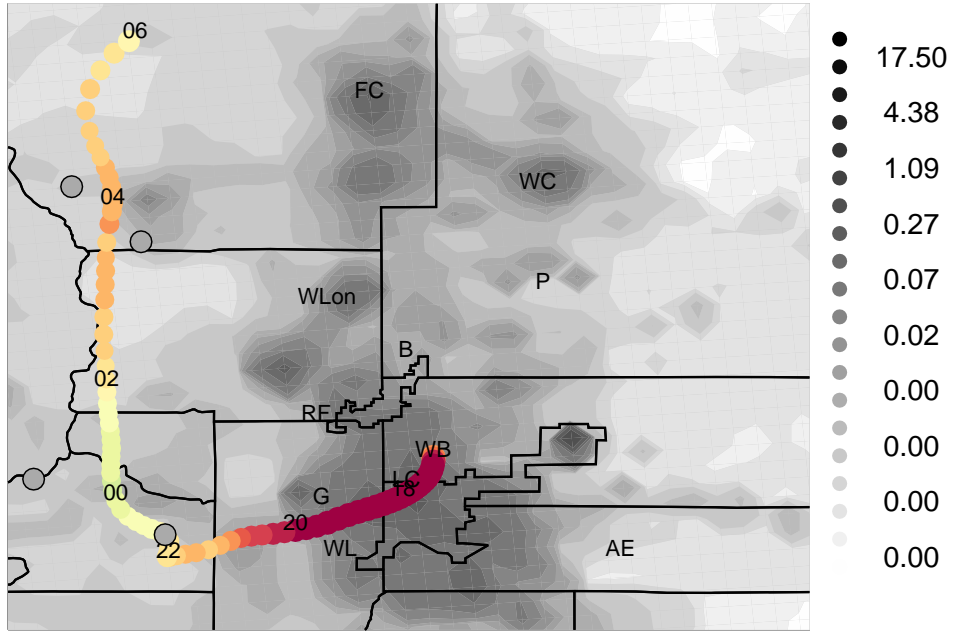

Start: 2014-08-12_16:00:00 n=62 @1.92 km Map: Topo

Start: 2014-08-12_16:00:00 n=62 @1.92 km Map: E_NO

Start: 2014-08-12_16:00:00 n=62 @1.92 km Map: E_C2H6

Start: 2014-08-12_16:00:00 n=62 @1.92 km Map: E_CH3CHO

Start: 2014-08-12_16:00:00 n=62 @1.92 km Map: E_ISO

Start: 2014-08-12_16:00:00 n=62 @1.92 km Map: EBIO_ISO

Start: 2014-08-12_16:00:00 n=62 @1.92 km Map: E_CH2O

Start: 2014-08-12_16:00:00 n=62 @1.92 km Map: E_BIGALK