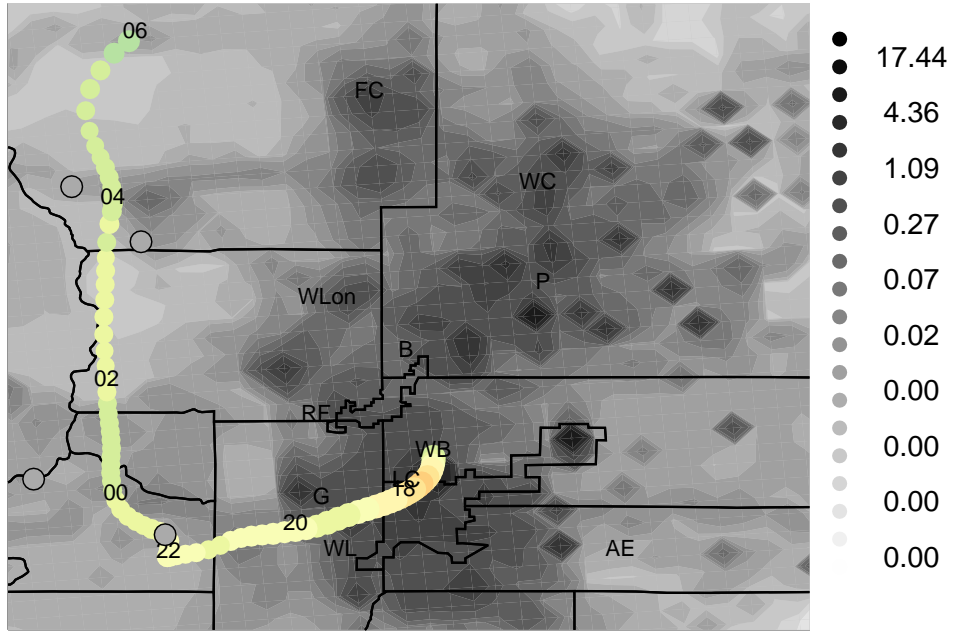

Start: 2014-08-12_16:00:00 n=62 @1.92 km Map: Topo

Start: 2014-08-12_16:00:00 n=62 @1.92 km Map: E_NO

Start: 2014-08-12_16:00:00 n=62 @1.92 km Map: E_C2H6

Start: 2014-08-12_16:00:00 n=62 @1.92 km Map: E_CH3CHO

Start: 2014-08-12_16:00:00 n=62 @1.92 km Map: E_ISO

Start: 2014-08-12_16:00:00 n=62 @1.92 km Map: EBIO_ISO

Start: 2014-08-12_16:00:00 n=62 @1.92 km Map: E_CH2O

Start: 2014-08-12_16:00:00 n=62 @1.92 km Map: E_BIGALK