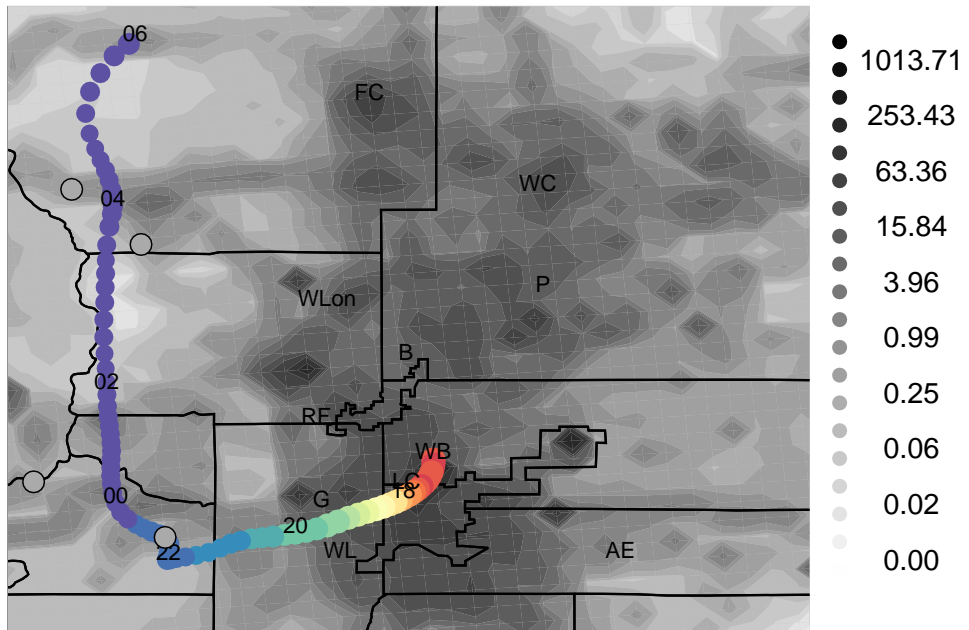

Start: 2014-08-12_16:00:00 n=62 @1.92 km Map: Topo

Start: 2014-08-12_16:00:00 n=62 @1.92 km Map: E_NO

Start: 2014-08-12_16:00:00 n=62 @1.92 km Map: E_C2H6

Start: 2014-08-12_16:00:00 n=62 @1.92 km Map: E_CH3CHO

Start: 2014-08-12_16:00:00 n=62 @1.92 km Map: E_ISO

Start: 2014-08-12_16:00:00 n=62 @1.92 km Map: EBIO_ISO

Start: 2014-08-12_16:00:00 n=62 @1.92 km Map: E_CH2O

Start: 2014-08-12_16:00:00 n=62 @1.92 km Map: E_BIGALK