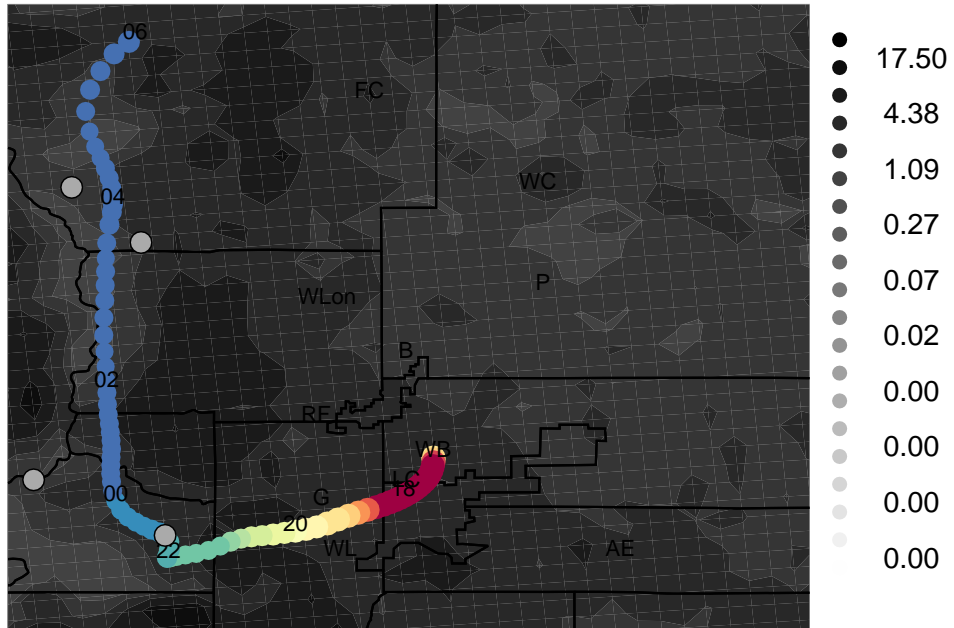

Start: 2014-08-12_16:00:00 n=62 @1.92 km Map: Topo

Start: 2014-08-12_16:00:00 n=62 @1.92 km Map: E_NO

Start: 2014-08-12_16:00:00 n=62 @1.92 km Map: E_C2H6

Start: 2014-08-12_16:00:00 n=62 @1.92 km Map: E_CH3CHO

Start: 2014-08-12_16:00:00 n=62 @1.92 km Map: E_ISO

Start: 2014-08-12_16:00:00 n=62 @1.92 km Map: EBIO_ISO

Start: 2014-08-12_16:00:00 n=62 @1.92 km Map: E_CH2O

Start: 2014-08-12_16:00:00 n=62 @1.92 km Map: E_BIGALK