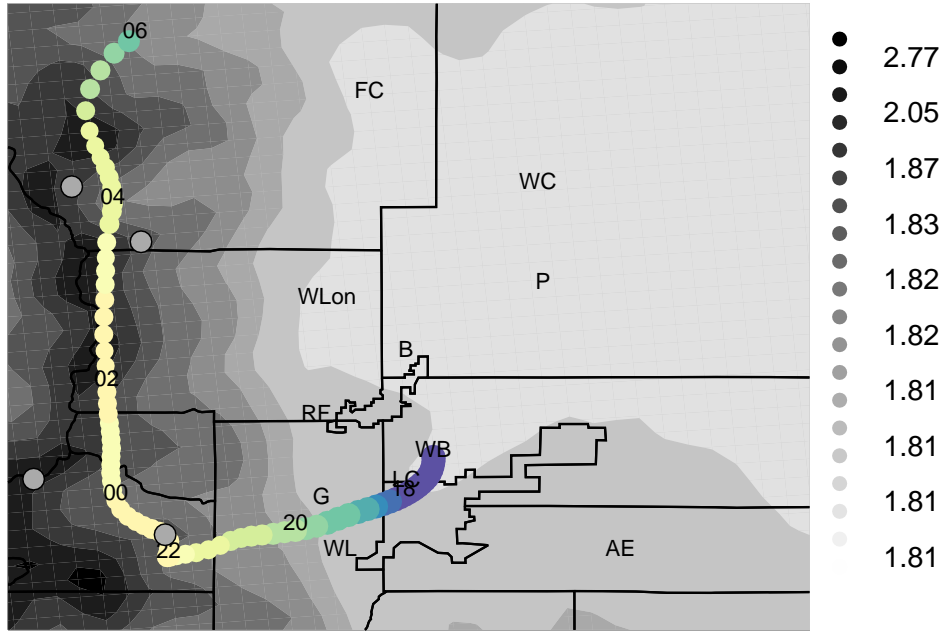

Start: 2014-08-12_16:00:00 n=62 @1.92 km Map: Topo

Start: 2014-08-12_16:00:00 n=62 @1.92 km Map: E_NO

Start: 2014-08-12_16:00:00 n=62 @1.92 km Map: E_C2H6

Start: 2014-08-12_16:00:00 n=62 @1.92 km Map: E_CH3CHO

Start: 2014-08-12_16:00:00 n=62 @1.92 km Map: E_ISO

Start: 2014-08-12_16:00:00 n=62 @1.92 km Map: EBIO_ISO

Start: 2014-08-12_16:00:00 n=62 @1.92 km Map: E_CH2O

Start: 2014-08-12_16:00:00 n=62 @1.92 km Map: E_BIGALK