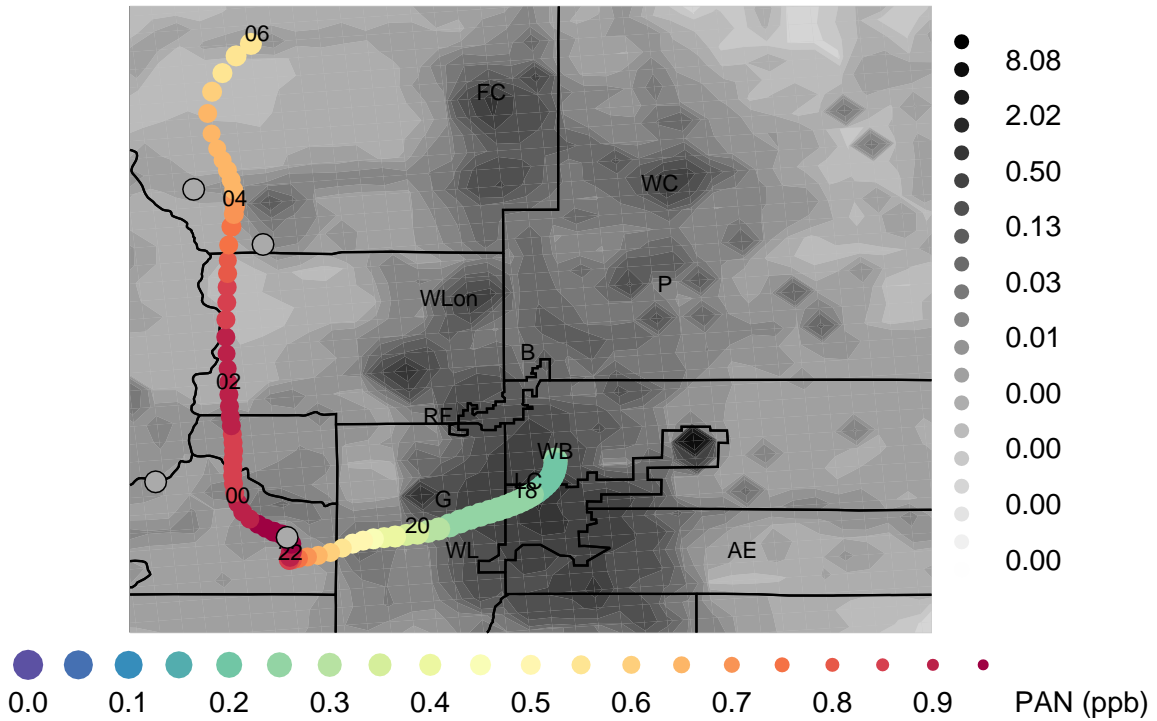

Start: 2014-08-12_16:00:00 n=62 @1.92 km Map: Topo

Start: 2014-08-12_16:00:00 n=62 @1.92 km Map: E_NO

Start: 2014-08-12_16:00:00 n=62 @1.92 km Map: E_C2H6

Start: 2014-08-12_16:00:00 n=62 @1.92 km Map: E_CH3CHO

Start: 2014-08-12_16:00:00 n=62 @1.92 km Map: E_ISO

Start: 2014-08-12_16:00:00 n=62 @1.92 km Map: EBIO_ISO

Start: 2014-08-12_16:00:00 n=62 @1.92 km Map: E_CH2O

Start: 2014-08-12_16:00:00 n=62 @1.92 km Map: E_BIGALK