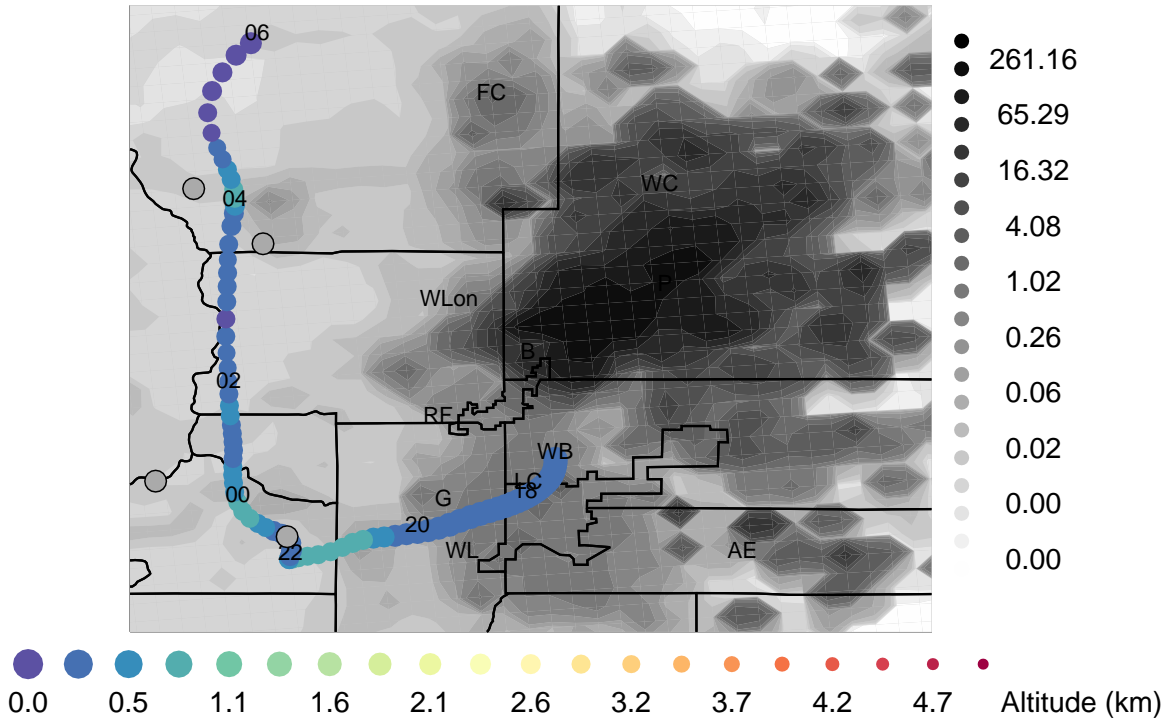

Start: 2014-08-12_16:00:00 n=62 @1.92 km Map: Topo

Start: 2014-08-12_16:00:00 n=62 @1.92 km Map: E_NO

Start: 2014-08-12_16:00:00 n=62 @1.92 km Map: E_C2H6

Start: 2014-08-12_16:00:00 n=62 @1.92 km Map: E_CH3CHO

Start: 2014-08-12_16:00:00 n=62 @1.92 km Map: E_ISO

Start: 2014-08-12_16:00:00 n=62 @1.92 km Map: EBIO_ISO

Start: 2014-08-12_16:00:00 n=62 @1.92 km Map: E_CH2O

Start: 2014-08-12_16:00:00 n=62 @1.92 km Map: E_BIGALK