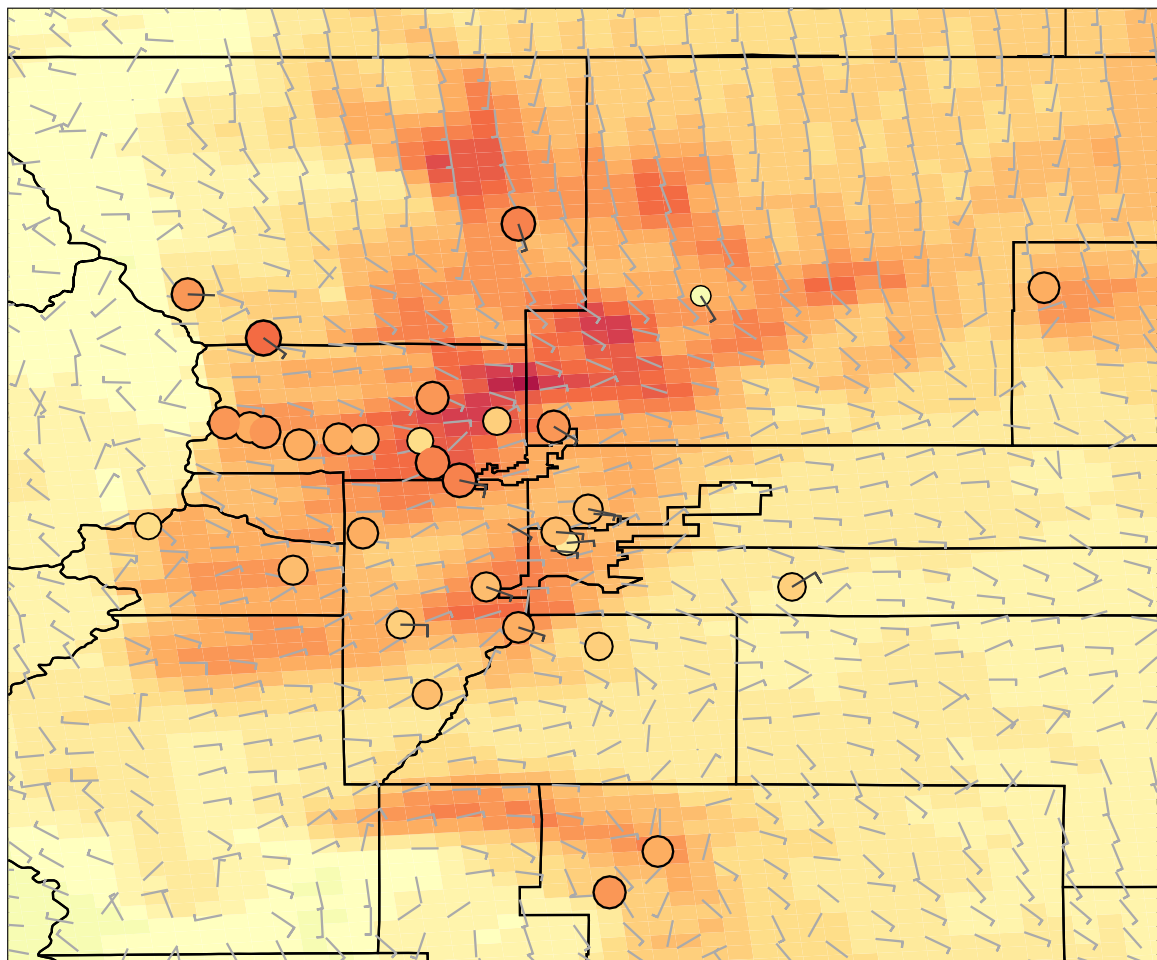

2014-08-12_21:00:00 IRR_S05_d02_MOZAIC_2

Ozone (ppb)

0.00 15.00 30.00 45.00 60.00 75.00 90.00