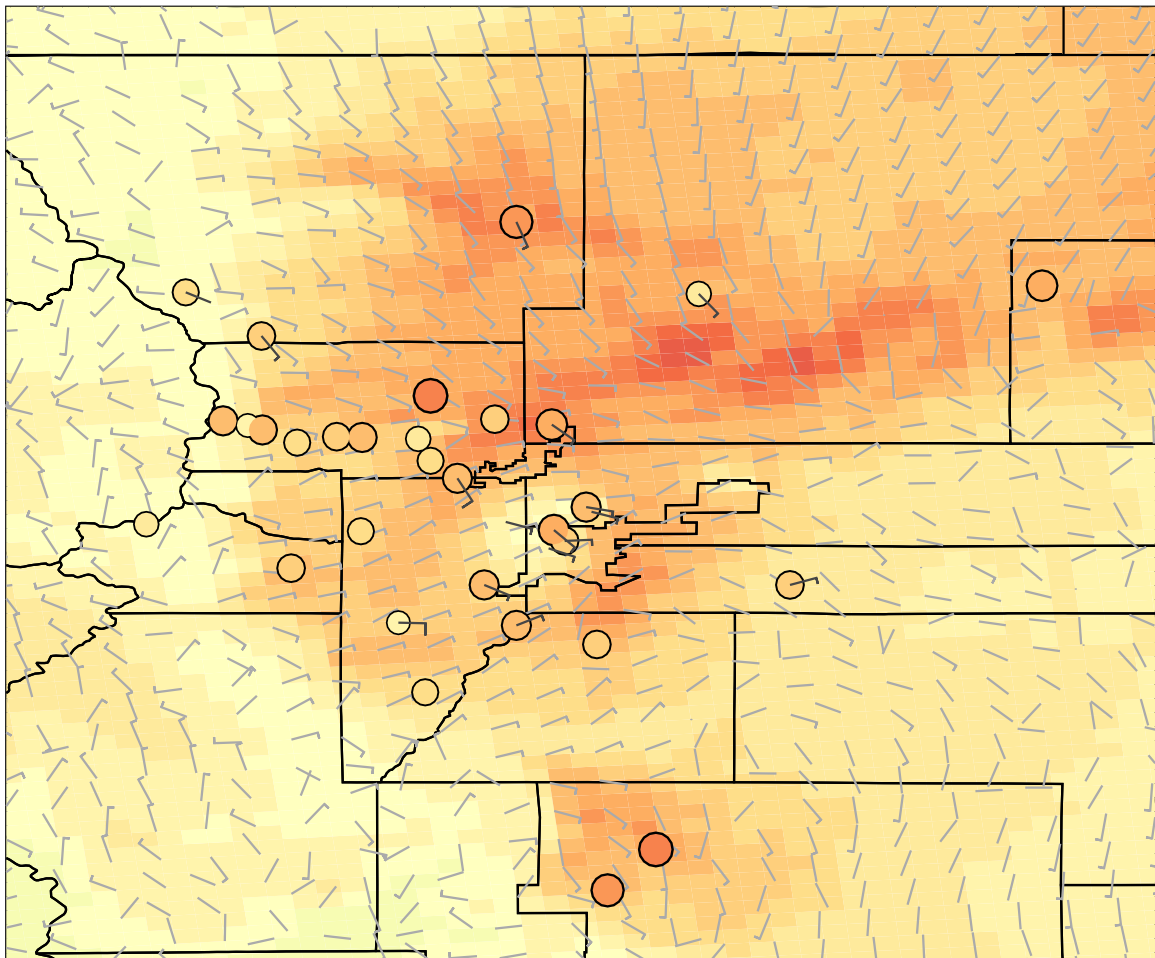

2014-08-12_17:00:00 IRR_S05_d02_MOZAIC_2

2014-08-12_18:00:00 IRR_S05_d02_MOZAIC_2

Ozone (ppb)

0.00 15.00 30.00 45.00 60.00 75.00 90.00

2014-08-12_19:00:00 IRR_S05_d02_MOZAIC_2

Ozone (ppb)

0.00 15.00 30.00 45.00 60.00 75.00 90.00