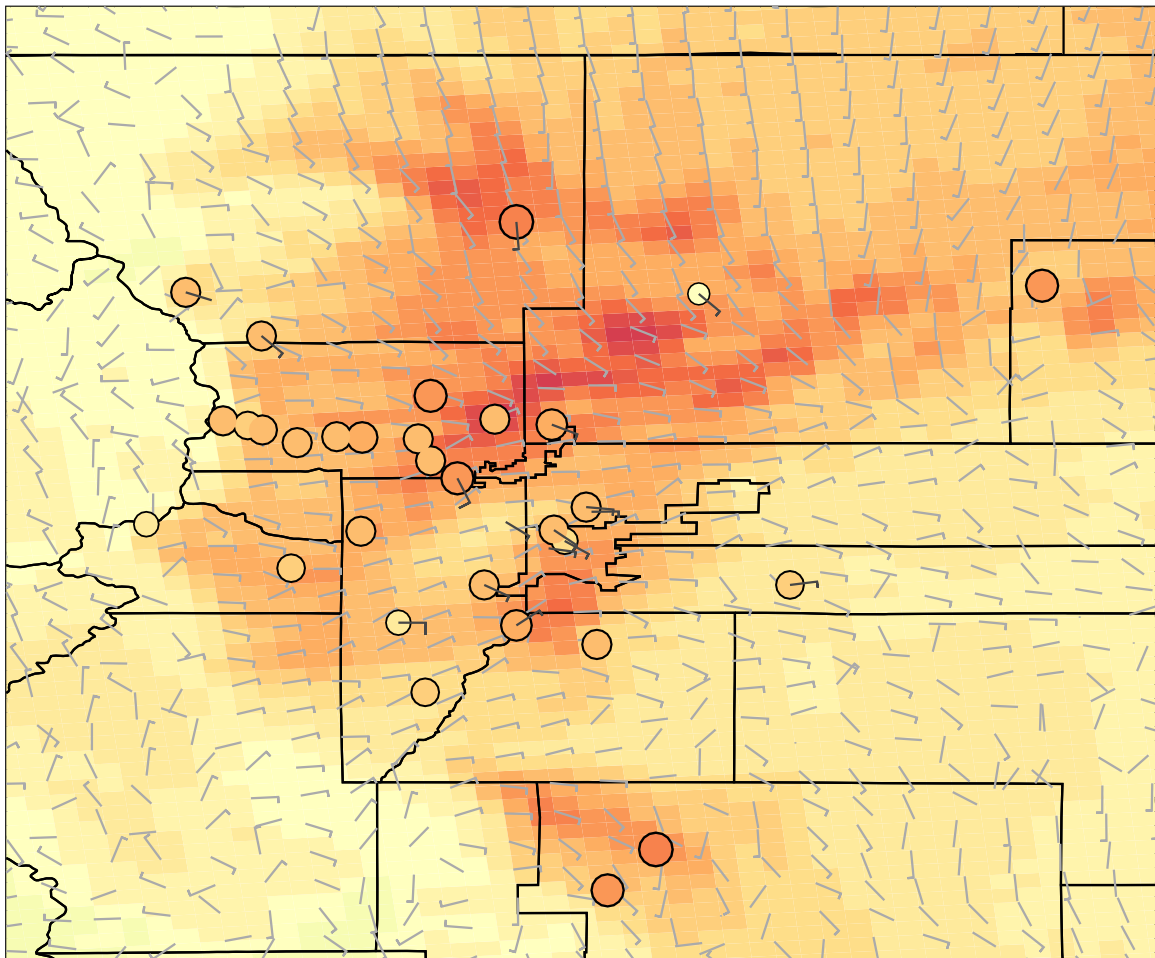

2014-08-12_20:00:00 IRR_S05_d02_MOZAIC_2

Ozone (ppb)

0.00 15.00 30.00 45.00 60.00 75.00 90.00