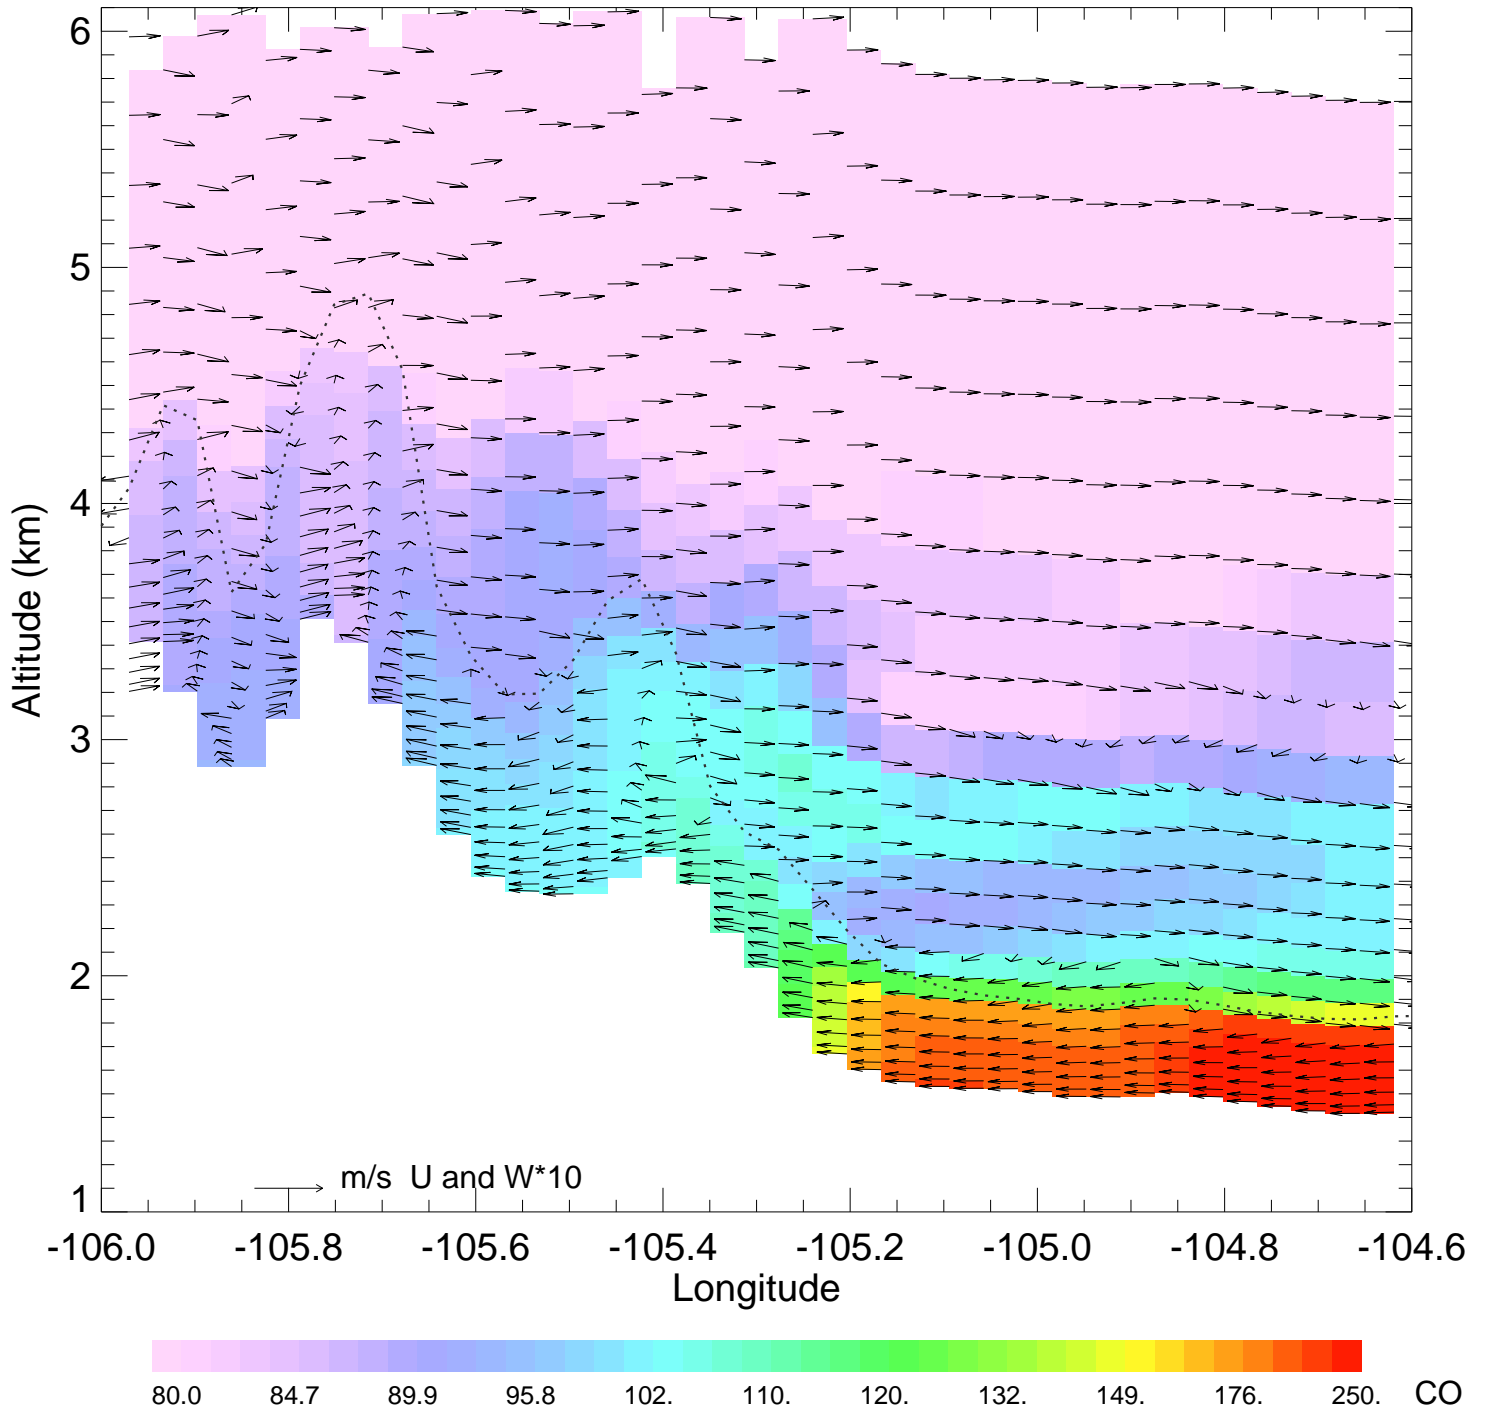

CO @ 40.30N 2014-08-11_16:00:00