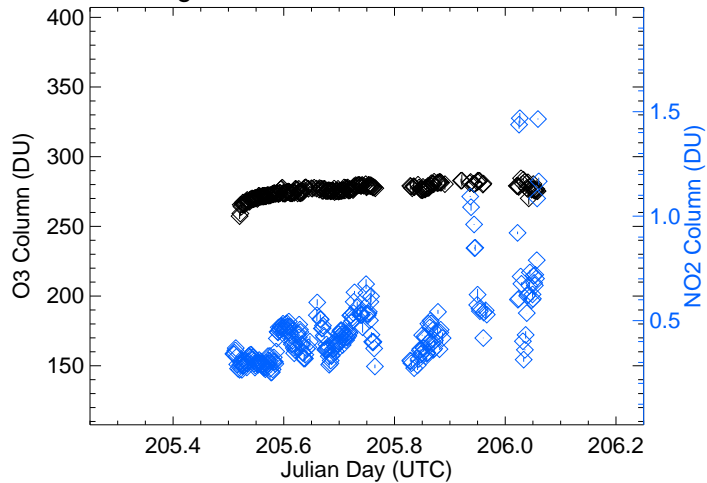

P34_ground-Boulder Date: 0720

P34_ground-Boulder Date: 0721

P34_ground-Boulder Date: 0722

P34_ground-Boulder Date: 0723

P34_ground-Boulder Date: 0724

P36_ground-Denver-LaCasa Average Diurnal Cycle

P36_ground-Denver-LaCasa Date: 0720

P36_ground-Denver-LaCasa Date: 0721

P36_ground-Denver-LaCasa Date: 0722

P36_ground-Denver-LaCasa Date: 0723

P36_ground-Denver-LaCasa Date: 0724

P38_ground-NREL-Golden Average Diurnal Cycle

P38_ground-NREL-Golden Date: 0720

P38_ground-NREL-Golden Date: 0721

P38_ground-NREL-Golden Date: 0722

P38_ground-NREL-Golden Date: 0723

P38_ground-NREL-Golden Date: 0724

P39_ground-NREL-Golden Average Diurnal Cycle

P39_ground-NREL-Golden Date: 0720