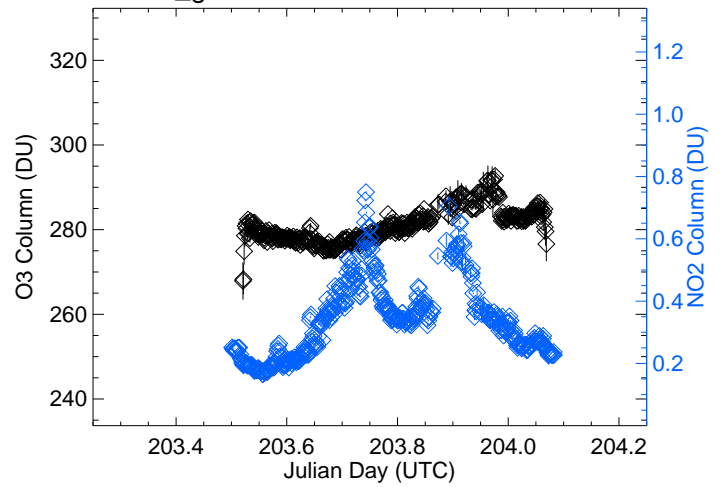

P39_ground-NREL-Golden Date: 0724

P39_ground-NREL-Golden Date: 0722