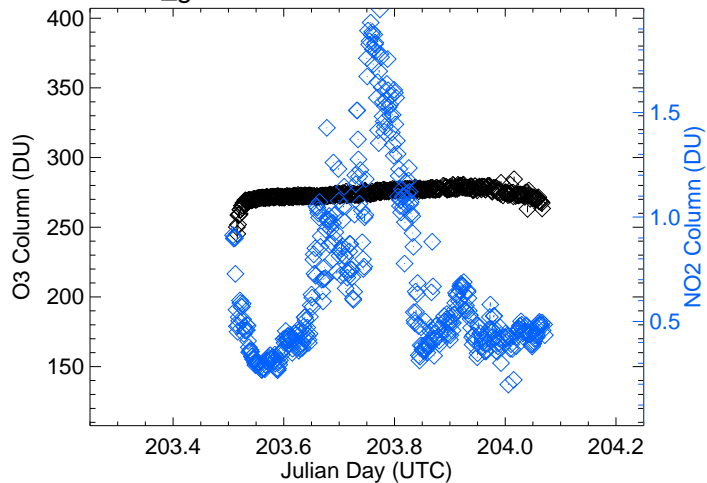

P36_ground-Denver-LaCasa Date: 0724

P36_ground-Denver-LaCasa Date: 0722