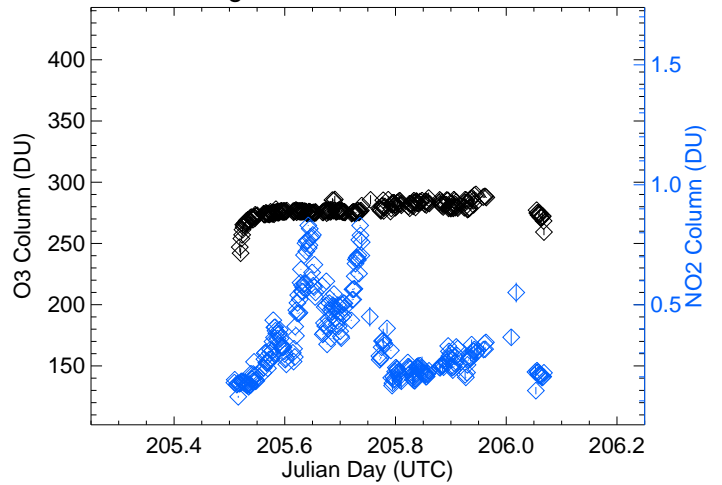

P31_ground-Rocky-Flats Date: 0720

P31_ground-Rocky-Flats Date: 0721

P31_ground-Rocky-Flats Date: 0722

P31_ground-Rocky-Flats Date: 0723

P31_ground-Rocky-Flats Date: 0724

P34_ground-Boulder Average Diurnal Cycle

P34_ground-Boulder Date: 0720

P34_ground-Boulder Date: 0721

P34_ground-Boulder Date: 0722

P34_ground-Boulder Date: 0723

P34_ground-Boulder Date: 0724

P36_ground-Denver-LaCasa Average Diurnal Cycle

P36_ground-Denver-LaCasa Date: 0720