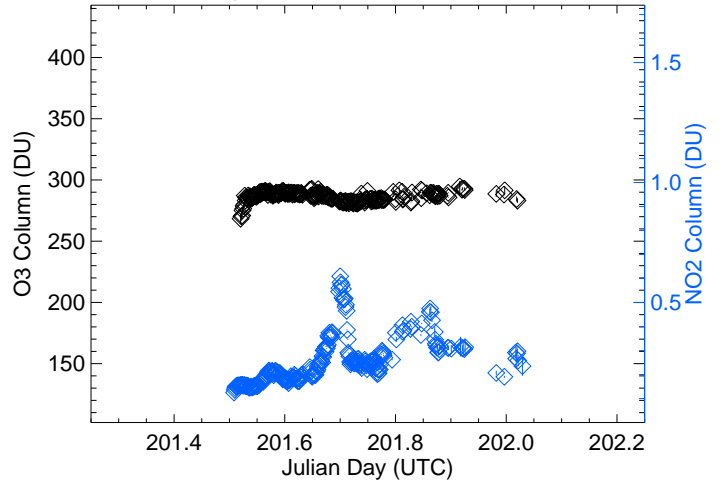

P29_ground-Niwot-Ridge Date: 0720

P29_ground-Niwot-Ridge Date: 0721

P29_ground-Niwot-Ridge Date: 0722

P29_ground-Niwot-Ridge Date: 0723

P29_ground-Niwot-Ridge Date: 0724

P31_ground-Rocky-Flats Average Diurnal Cycle

P31_ground-Rocky-Flats Date: 0720

P31_ground-Rocky-Flats Date: 0721

P31_ground-Rocky-Flats Date: 0722

P31_ground-Rocky-Flats Date: 0723

P31_ground-Rocky-Flats Date: 0724

P34_ground-Boulder Average Diurnal Cycle

P34_ground-Boulder Date: 0720

P34_ground-Boulder Date: 0721

P34_ground-Boulder Date: 0722

P34_ground-Boulder Date: 0723

P34_ground-Boulder Date: 0724

P36_ground-Denver-LaCasa Average Diurnal Cycle

P36_ground-Denver-LaCasa Date: 0720