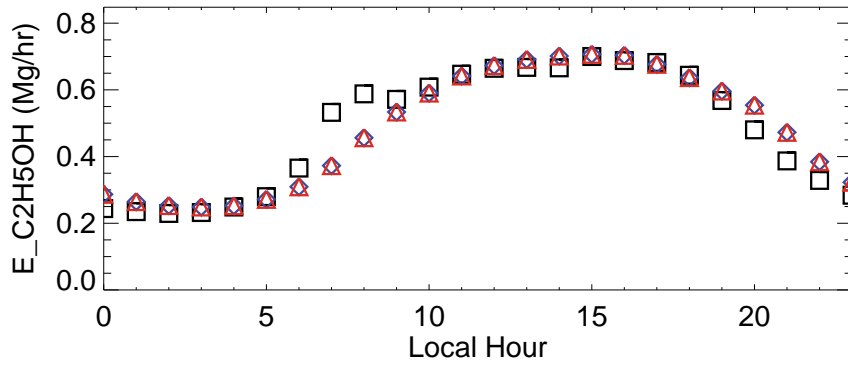

Sojin 5.000E+00 Mg
 NEI2011v2 6.000E+00 Mg
 NEI2011Dec2016 6.000E+00 Mg
 Sojin/NEI2011v2 0.80
 Sojin/NEI2011Dec2016 0.81

E_C2H4 (Mg/day/grid)

E_C2H4 Difference (Mg/Day)

Domain Total 2014-07-17

Sojin 1.100E+01 Mg
 NEI2011v2 1.100E+01 Mg
 NEI2011Dec2016 1.100E+01 Mg
 Sojin/NEI2011v2 1.00
 Sojin/NEI2011Dec2016 1.00