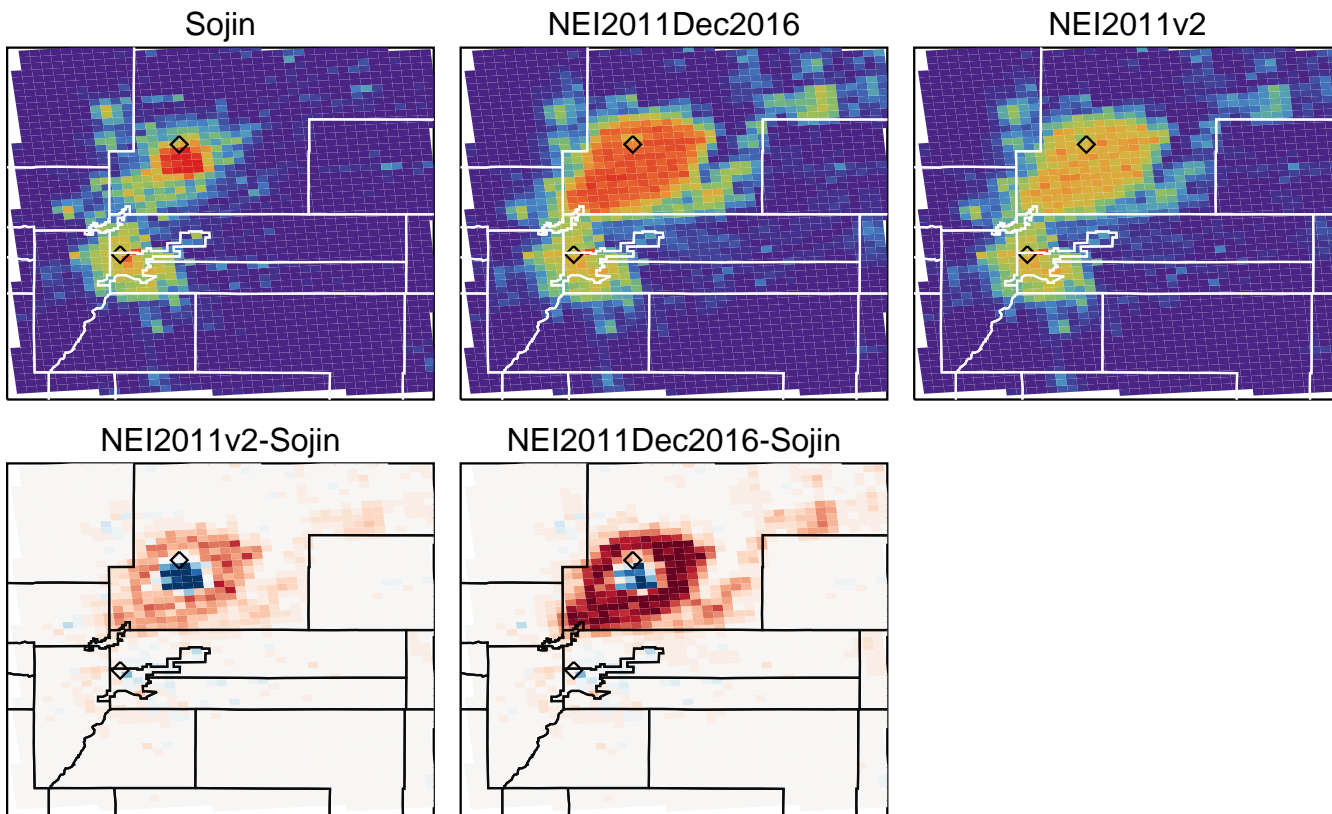

Sojin 6.300E+01 Mg
 NEI2011v2 1.020E+02 Mg
 NEI2011Dec2016 1.070E+02 Mg
 Sojin/NEI2011v2 0.61
 Sojin/NEI2011Dec2016 0.59

E_NO (Mg/day/grid)

E_NO Difference (Mg/Day)

Domain Total 2014-07-17

Sojin 1.810E+02 Mg
 NEI2011v2 2.600E+02 Mg
 NEI2011Dec2016 3.910E+02 Mg
 Sojin/NEI2011v2 0.70
 Sojin/NEI2011Dec2016 0.46