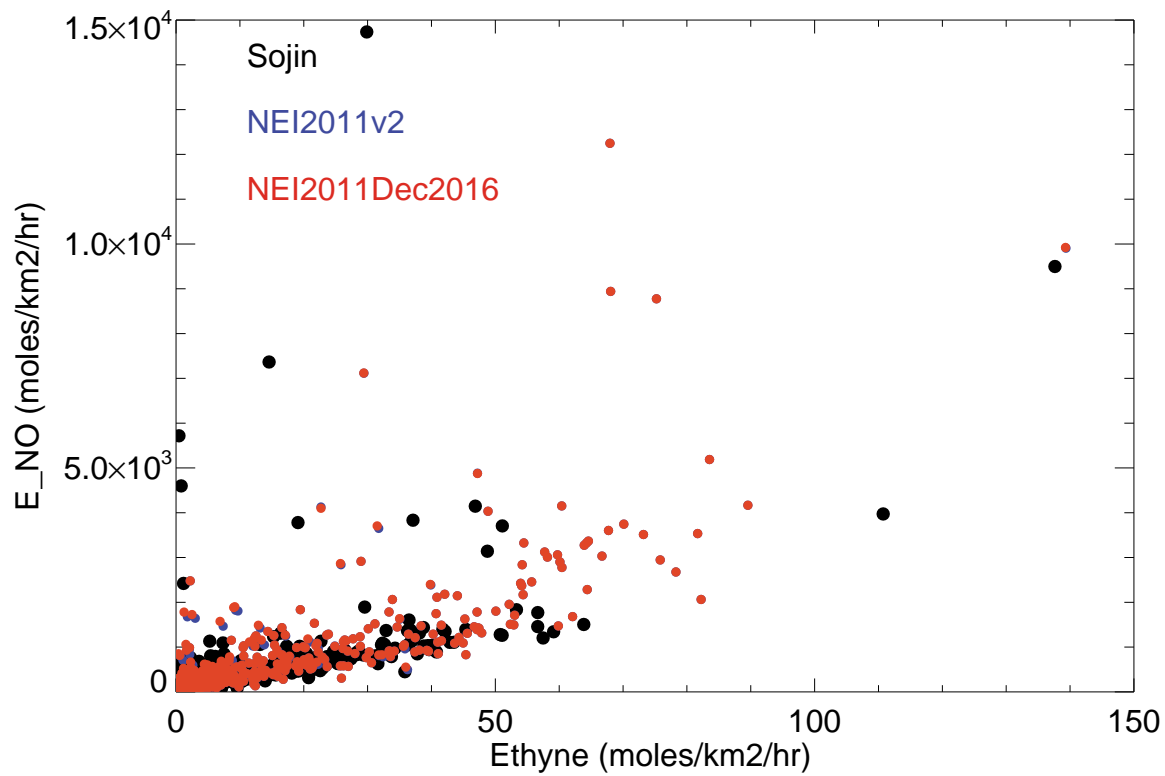

Sojin 6.300E+01 Mg
 NEI2011v2 1.020E+02 Mg
 NEI2011Dec2016 1.070E+02 Mg
 Sojin/NEI2011v2 0.61
 Sojin/NEI2011Dec2016 0.59

E_NO (Mg/day/grid)

E_NO Difference (Mg/Day)

Domain Total 2014-07-17

Sojin 1.810E+02 Mg
 NEI2011v2 2.600E+02 Mg
 NEI2011Dec2016 3.910E+02 Mg
 Sojin/NEI2011v2 0.70
 Sojin/NEI2011Dec2016 0.46