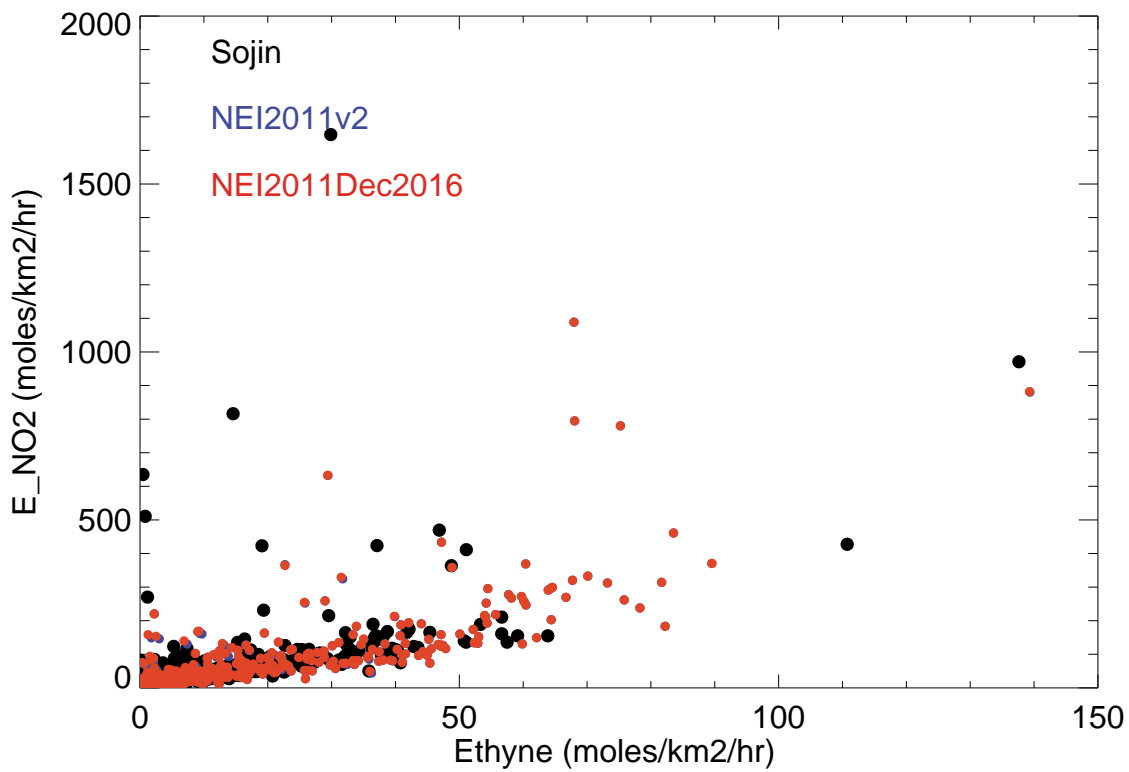

Sojin 7.000E+00 Mg
 NEI2011v2 9.000E+00 Mg
 NEI2011Dec2016 9.000E+00 Mg
 Sojin/NEI2011v2 0.77
 Sojin/NEI2011Dec2016 0.74

E_NO2 (Mg/day/grid)

E_NO2 Difference (Mg/Day)

Domain Total 2014-07-17

Sojin 1.500E+01 Mg
 NEI2011v2 2.200E+01 Mg
 NEI2011Dec2016 2.300E+01 Mg
 Sojin/NEI2011v2 0.70
 Sojin/NEI2011Dec2016 0.66