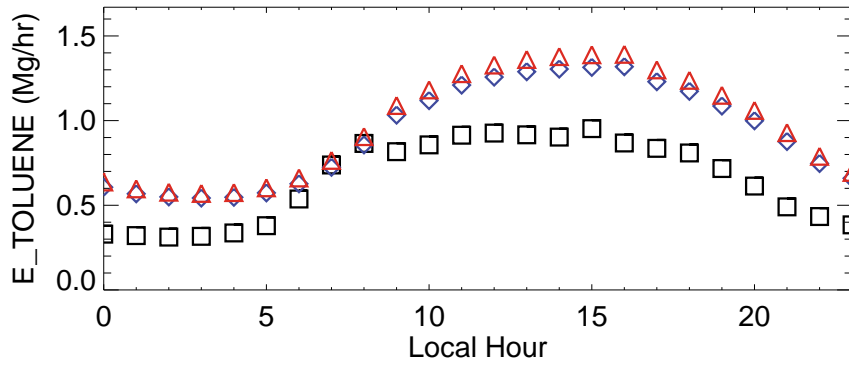

Sojin 7.000E+00 Mg
 NEI2011v2 9.000E+00 Mg
 NEI2011Dec2016 9.000E+00 Mg
 Sojin/NEI2011v2 0.77
 Sojin/NEI2011Dec2016 0.74

E_NO2 (Mg/day/grid)

E_NO2 Difference (Mg/Day)

Domain Total 2014-07-17

Sojin 1.500E+01 Mg
 NEI2011v2 2.200E+01 Mg
 NEI2011Dec2016 2.300E+01 Mg
 Sojin/NEI2011v2 0.70
 Sojin/NEI2011Dec2016 0.66