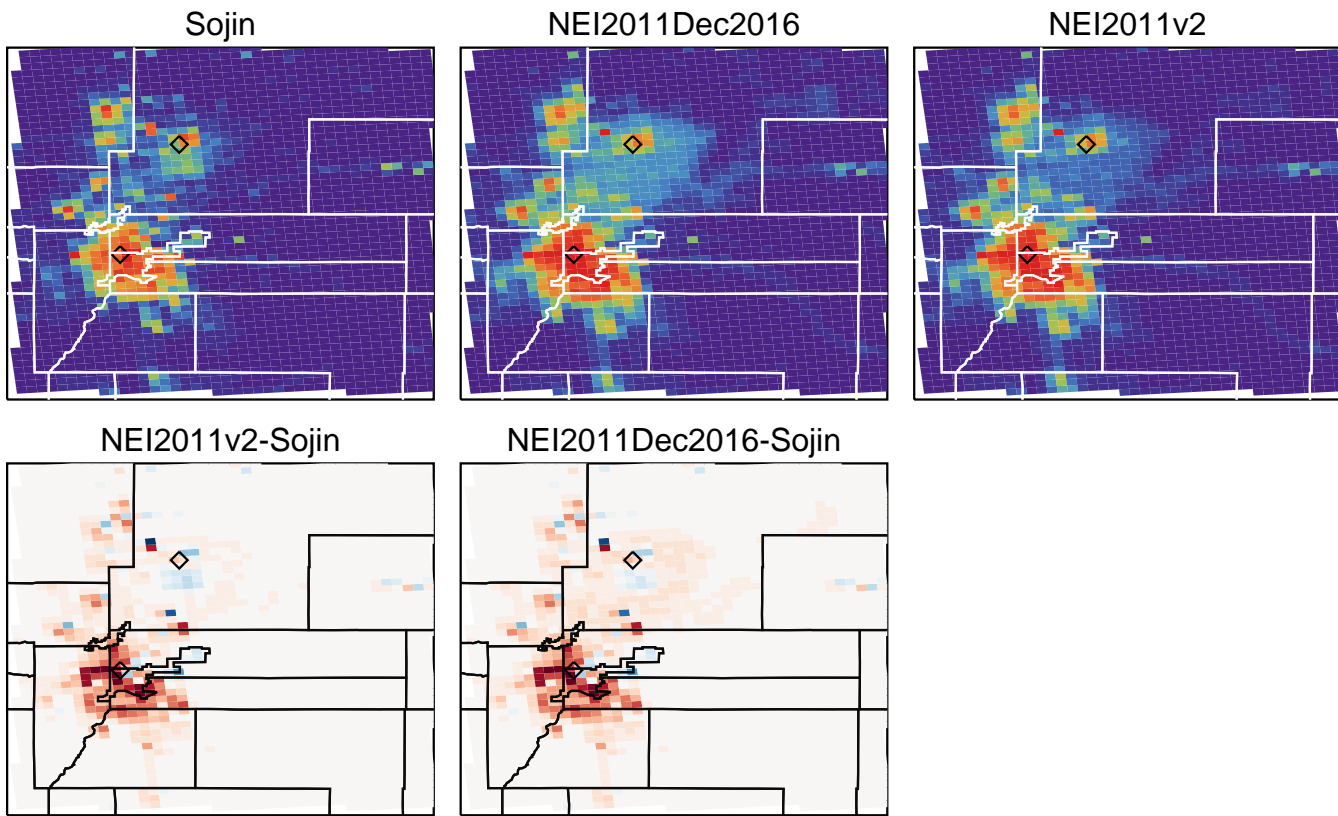

Sojin 7.000E+00 Mg
 NEI2011v2 9.000E+00 Mg
 NEI2011Dec2016 9.000E+00 Mg
 Sojin/NEI2011v2 0.77
 Sojin/NEI2011Dec2016 0.74

E_NO2 (Mg/day/grid)

E_NO2 Difference (Mg/Day)

Domain Total 2014-07-17

Sojin 1.500E+01 Mg
 NEI2011v2 2.200E+01 Mg
 NEI2011Dec2016 2.300E+01 Mg
 Sojin/NEI2011v2 0.70
 Sojin/NEI2011Dec2016 0.66