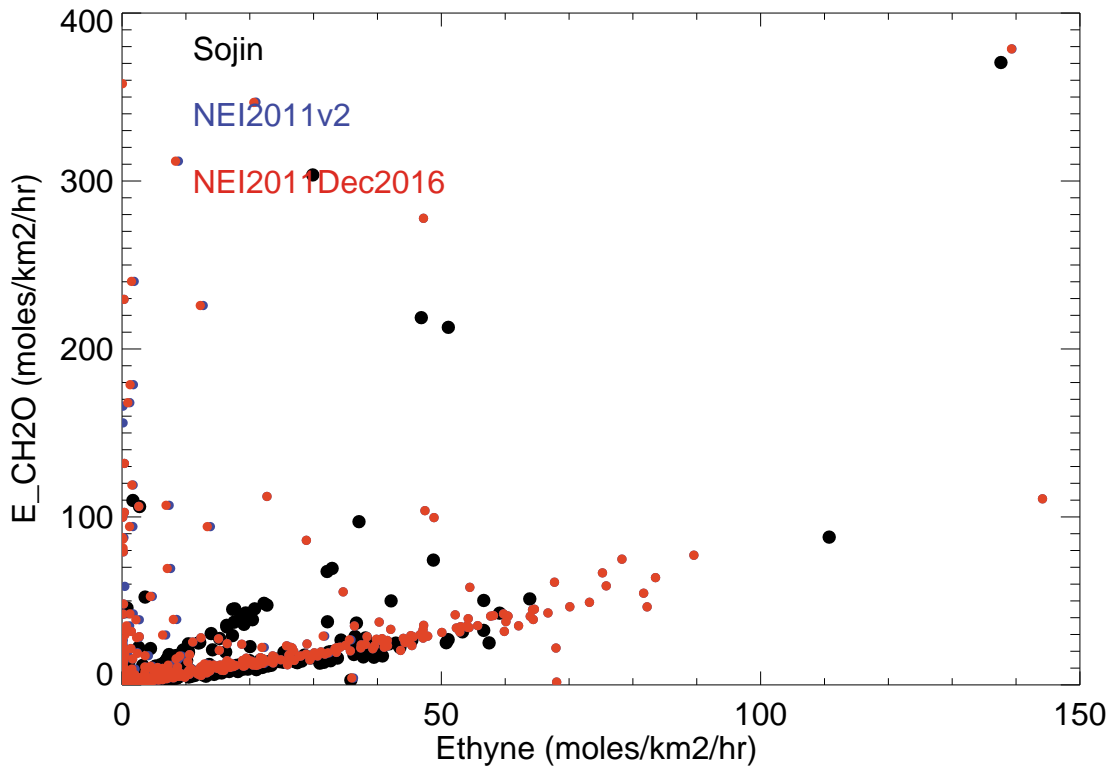

Sojin 2.000E+00 Mg
 NEI2011v2 7.000E+00 Mg
 NEI2011Dec2016 6.000E+00 Mg
 Sojin/NEI2011v2 0.38
 Sojin/NEI2011Dec2016 0.40

E_{CH2O} (Mg/day/grid)

E_{CH2O} Difference (Mg/Day)

Domain Total 2014-07-17

Sojin 1.000E+00 Mg
 NEI2011v2 3.000E+00 Mg
 NEI2011Dec2016 3.000E+00 Mg
 Sojin/NEI2011v2 0.45
 Sojin/NEI2011Dec2016 0.45