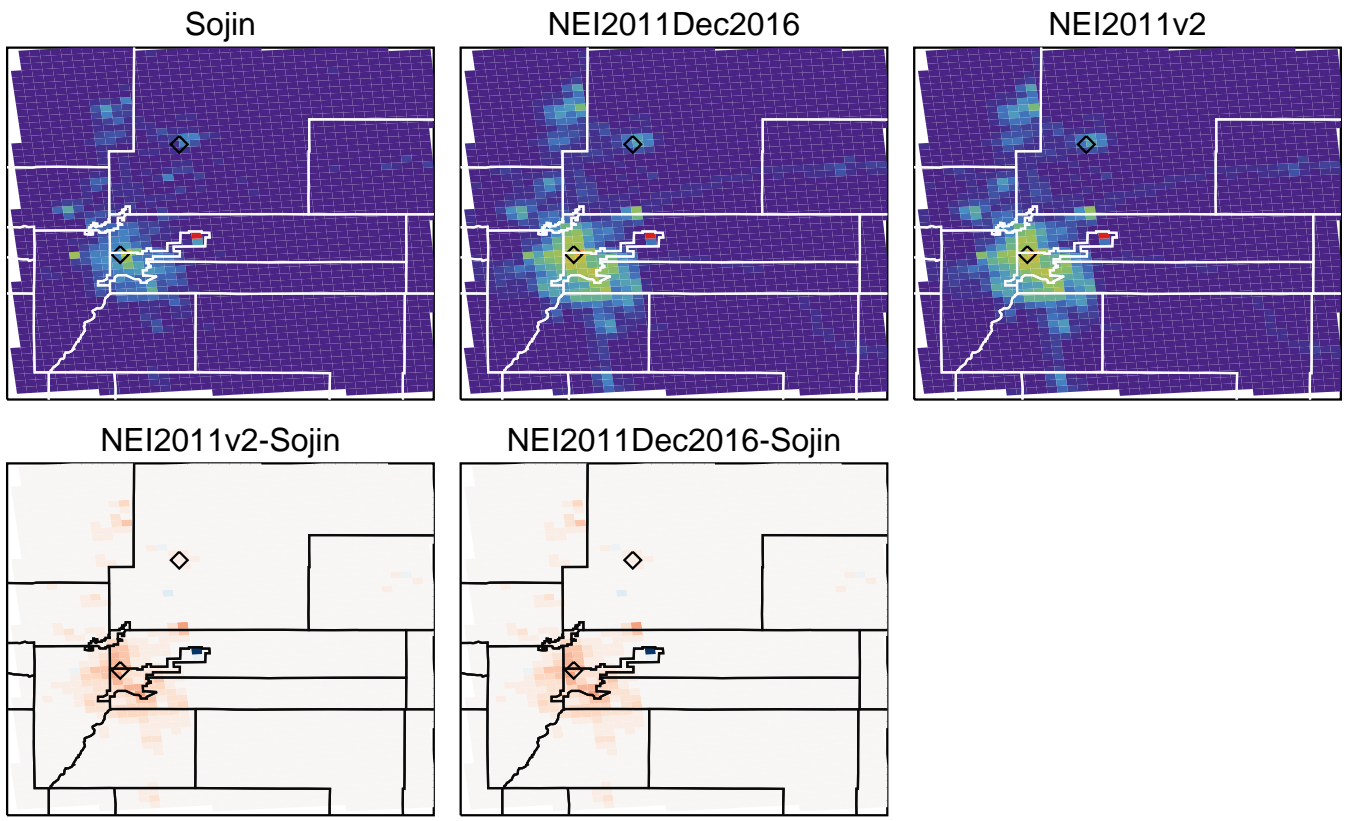

Sojin 2.000E+00 Mg
 NEI2011v2 7.000E+00 Mg
 NEI2011Dec2016 6.000E+00 Mg
 Sojin/NEI2011v2 0.38
 Sojin/NEI2011Dec2016 0.40

E_{CH2O} (Mg/day/grid)

E_{CH2O} Difference (Mg/Day)

Domain Total 2014-07-17

Sojin 1.000E+00 Mg
 NEI2011v2 3.000E+00 Mg
 NEI2011Dec2016 3.000E+00 Mg
 Sojin/NEI2011v2 0.45
 Sojin/NEI2011Dec2016 0.45