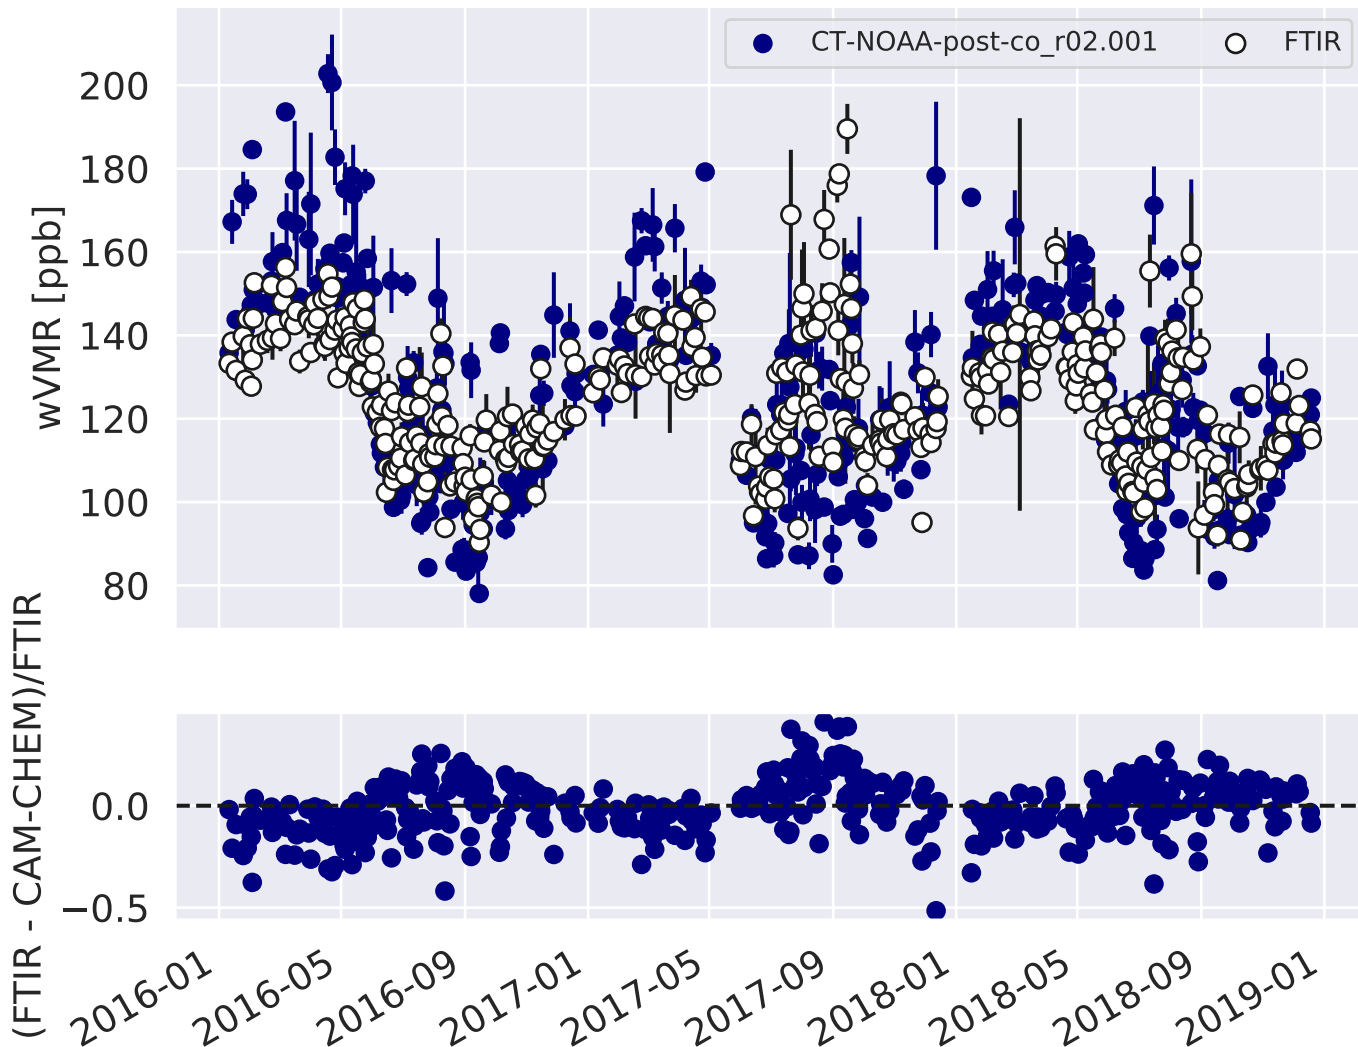

Mauna_Loa (lat:19.5, lon:-155.6, alt:3.4 km)

Ny_Alesund (lat:78.9, lon:11.9, alt:0.0 km)

Paramaribo (lat:5.8, lon:-55.2, alt:0.0 km)

Rikubetsu (lat:43.5, lon:143.8, alt:0.4 km)

St_Petersburg (lat:59.9, lon:29.8, alt:0.0 km)

Thule (lat:76.5, lon:-68.8, alt:0.2 km)

Toronto (lat:43.6, lon:-79.4, alt:0.2 km)

Tsukuba (lat:36.0, lon:140.1, alt:0.0 km)

Zugspitze (lat:47.4, lon:11.0, alt:3.0 km)

Wollongong (lat:-34.4, lon:150.9, alt:0.0 km)