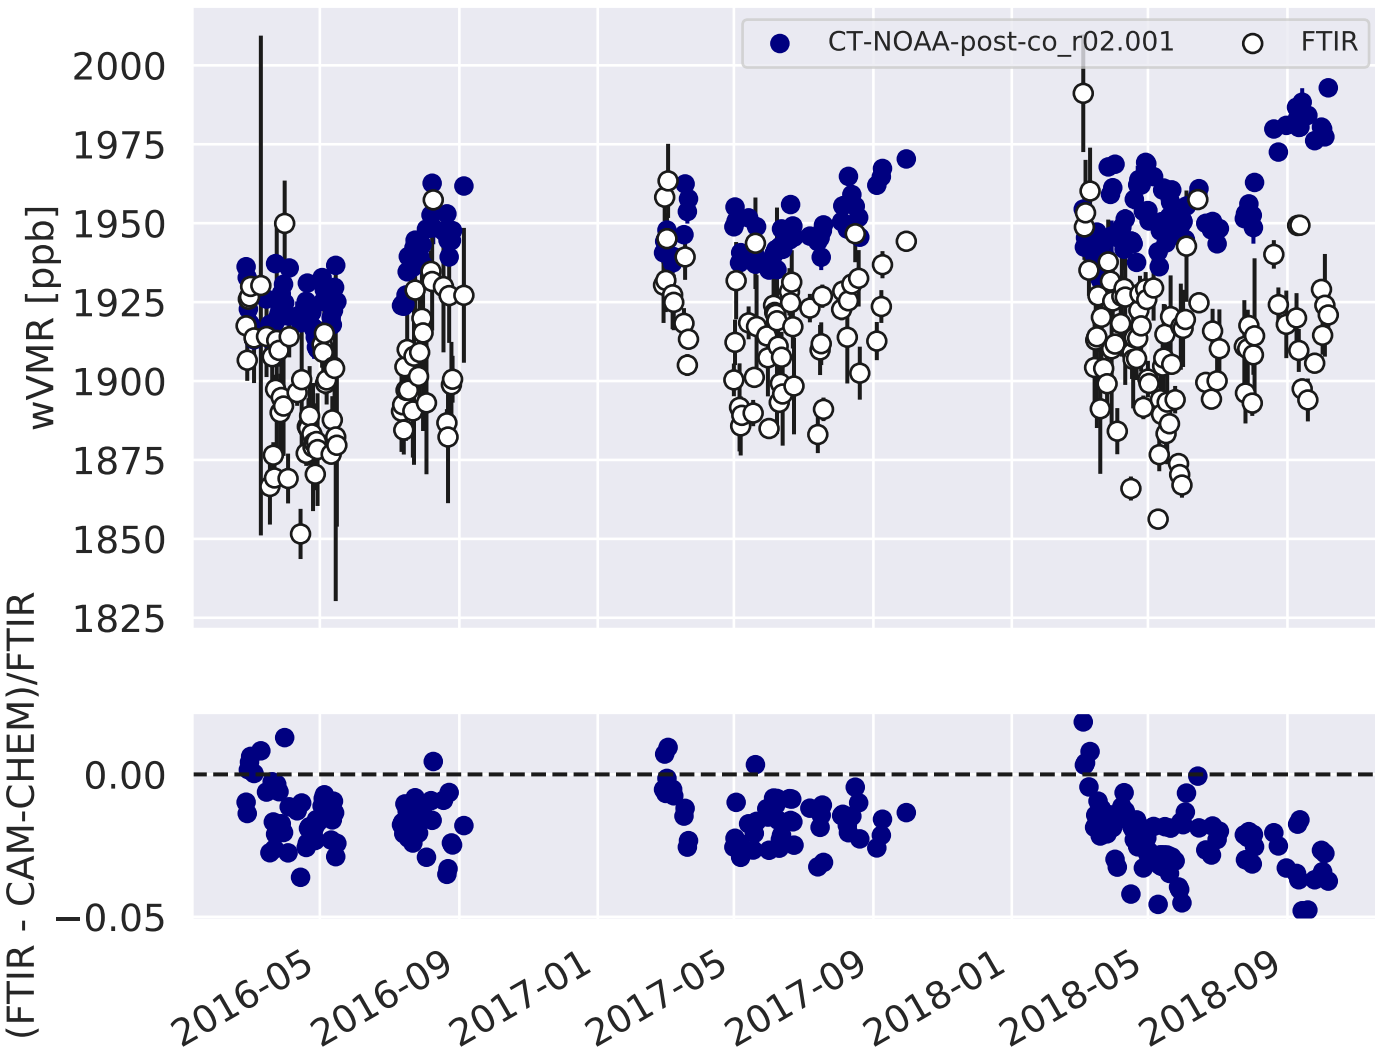

Altzomoni (lat:19.1, lon:-98.7, alt:4.0 km)

Arrival_Heights (lat:-77.8, lon:166.6, alt:0.2 km)

Boulder (lat:40.0, lon:-105.2, alt:1.6 km)

Bremen (lat:53.1, lon:8.8, alt:0.0 km)

Eureka (lat:80.1, lon:-86.4, alt:0.6 km)

Harestua (lat:60.2, lon:10.8, alt:0.6 km)

Izana (lat:28.3, lon:-16.5, alt:2.4 km)

Jungfrauoch (lat:46.5, lon:8.0, alt:3.6 km)

Kiruna (lat:67.8, lon:20.4, alt:0.4 km)

Lauder (lat:-45.0, lon:169.7, alt:0.4 km)

Maido (lat:-21.1, lon:55.4, alt:2.2 km)

Mauna_Loa (lat:19.5, lon:204.4, alt:3.4 km)

Ny_Alesund (lat:78.9, lon:11.9, alt:0.0 km)

Paramaribo (lat:5.8, lon:-55.2, alt:0.0 km)

Rikubetsu (lat:43.5, lon:143.8, alt:0.4 km)

St_Petersburg (lat:59.9, lon:29.8, alt:0.0 km)

Thule (lat:76.5, lon:291.2, alt:0.2 km)

Toronto (lat:43.6, lon:-79.4, alt:0.2 km)

Tsukuba (lat:36.0, lon:140.1, alt:0.0 km)

Zugspitze (lat:47.4, lon:11.0, alt:3.0 km)