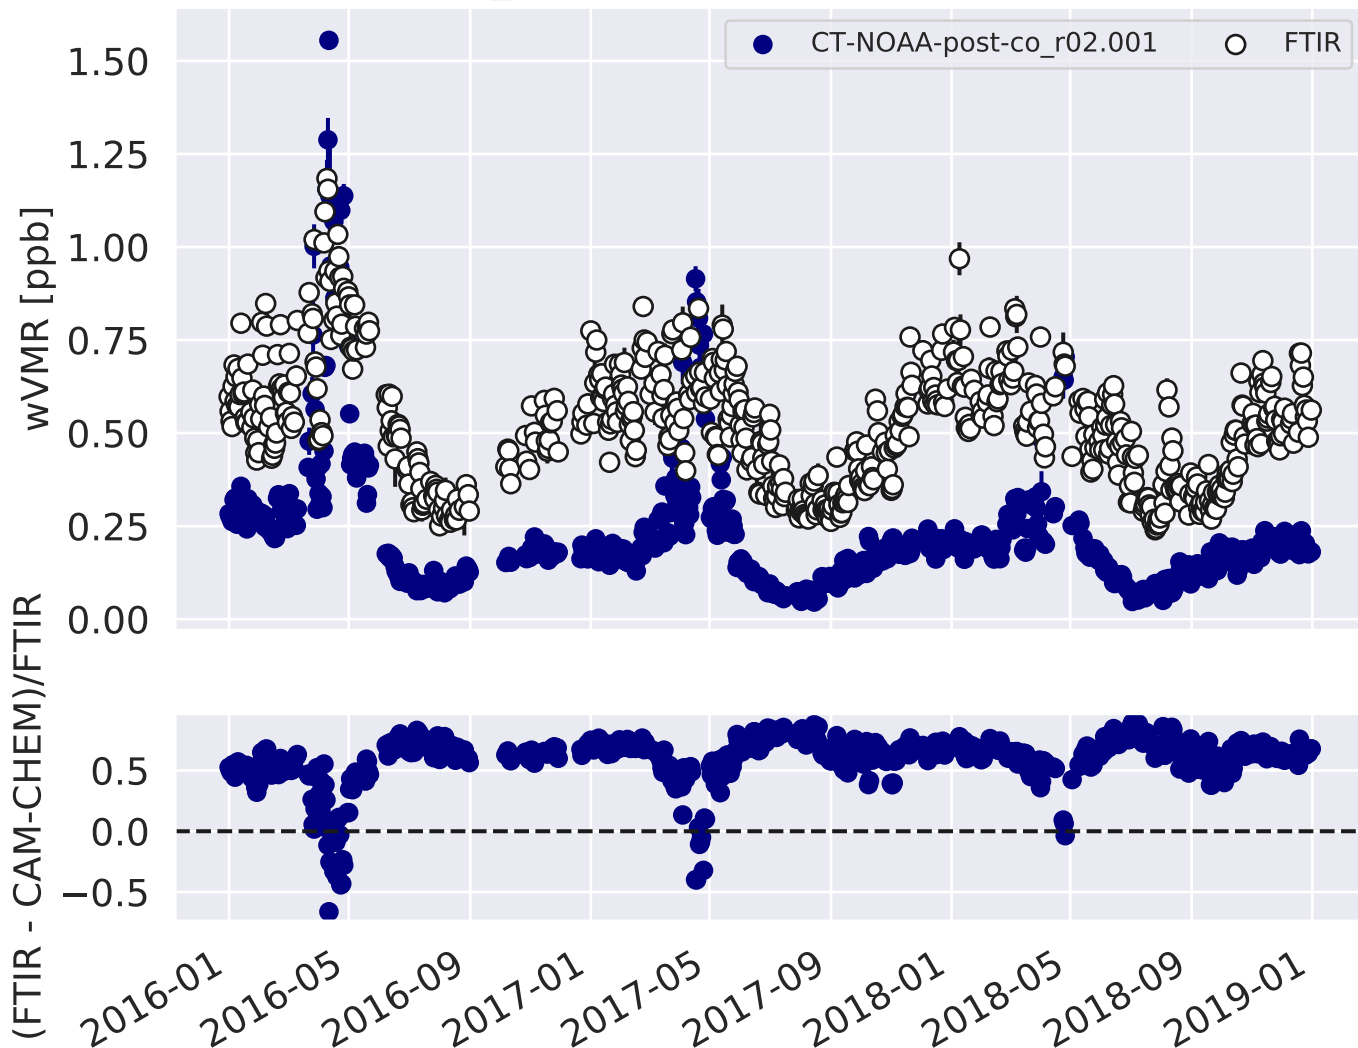

# Kiruna (lat:67.8, lon:20.4, alt:0.4 km)

Lauder (lat:-45.0, lon:169.7, alt:0.4 km)

Mauna\_Loa (lat:19.5, lon:204.4, alt:3.4 km)